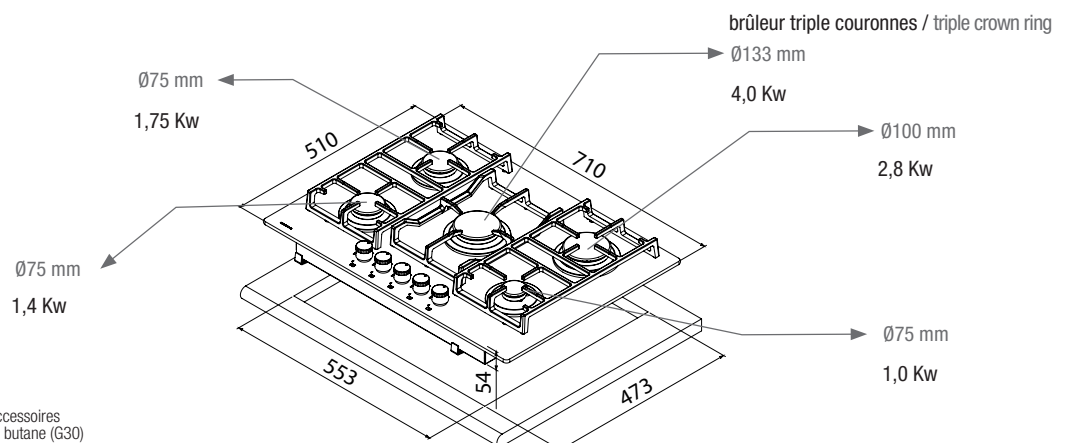

Dessins Techniques / Technical Drawings

Link WEB

Préparé en standard pour le gaz naturel (G20), les accessoires
incluent des injecteurs pour la transformation en gaz butane (G30)
Standard prepared for Natural Gas (G20), as accessories include
injectors for processing to Gas Butano (G30)